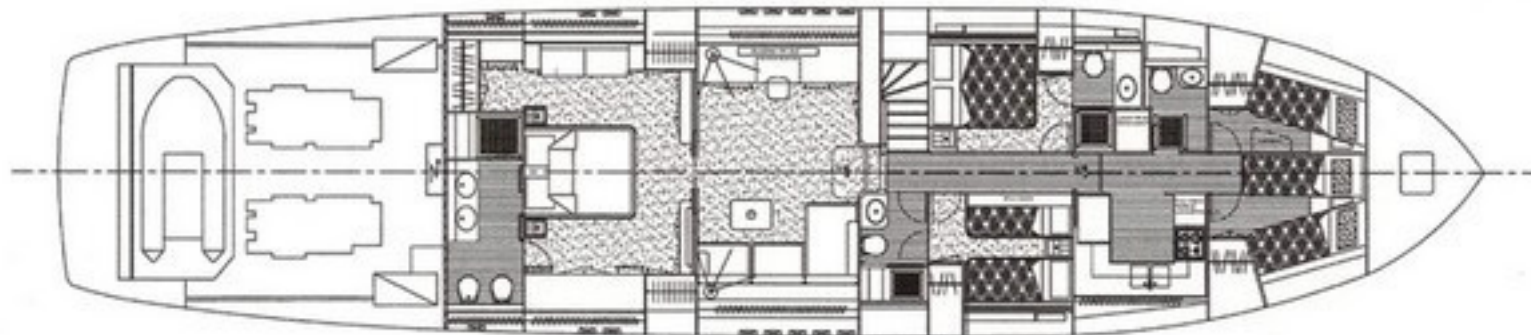

Planta baja

Julio y Agosto

9.000€
por día

Junio y Septiembre

8.000€
por día

Resto del año

7.000€
por día

Los precios incluyen

Tripulación, amarre en puerto base, seguro de embarcación y tripulantes, welcome pack, toallas y limpieza.

Los precios no incluyen

21% IVA, combustible, posicionamiento y amarres en otros puertos, comidas a bordo.

Moto de agua: precio según modelo y bajo petición. Para el alquiler de la moto de agua deberá presentarse titulación válida, o contratar un monitor.

SeaBob: 300 €/día + IVA, bajo petición.

APA

30% del precio del chárter.

Reservas

Para confirmación de reservas es necesario el abono del 50% del precio total del chárter. Cargo de comisiones bancarias por transferencias o pagos con tarjeta, por cuenta del cliente.