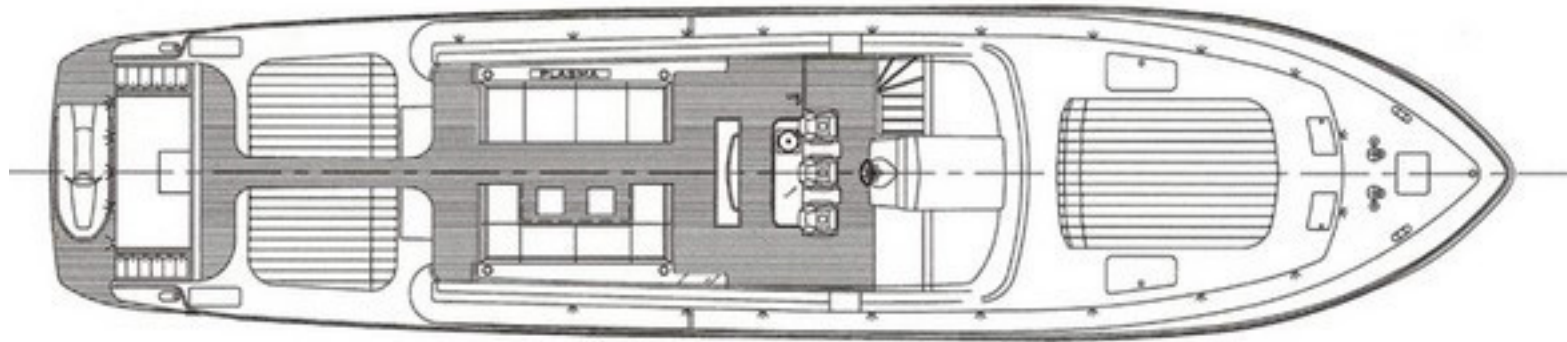

LEOPARD27

Cubierta principal interior